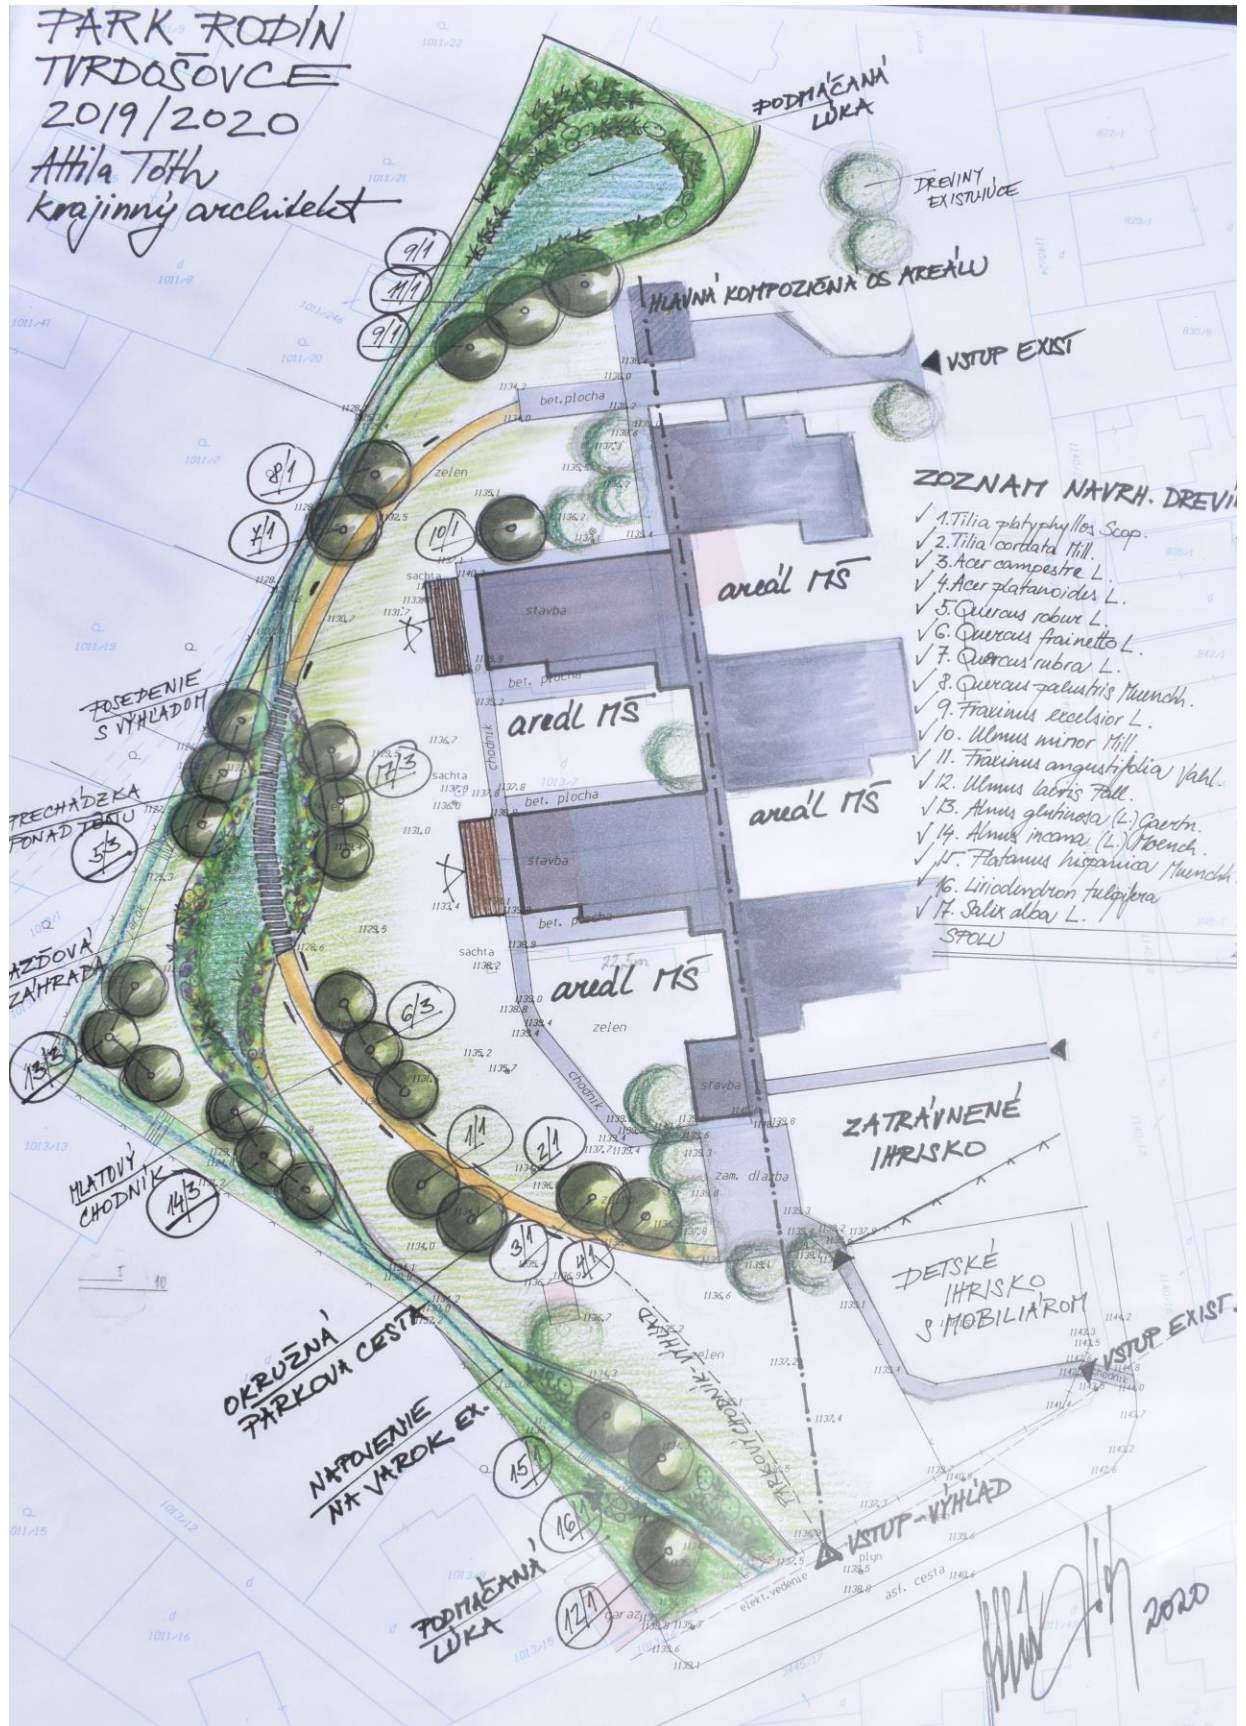

PARK RODIN TVRDOŠOVCE

2019/2020

Attila Toth
krajinný architekt

ZOZNAM NAVRH. DREVÍN

- ✓ 1. Tilia platyphyllos Scop.
- ✓ 2. Tilia cordata Mill.
- ✓ 3. Acer campestre L.
- ✓ 4. Acer platanoides L.
- ✓ 5. Quercus robur L.
- ✓ 6. Quercus frainetto L.
- ✓ 7. Quercus rubra L.
- ✓ 8. Quercus pedunculata Munchh.
- ✓ 9. Fraxinus excelsior L.
- ✓ 10. Ulmus minor Mill.
- ✓ 11. Fraxinus angustifolia Vahl.
- ✓ 12. Ulmus laevis Fall.
- ✓ 13. Alnus glutinosa (L.) Gaertn.
- ✓ 14. Alnus incana (L.) Moench.
- ✓ 15. Platanus hispanica Munchh.
- ✓ 16. Liquidambar styraciflua
- ✓ 17. Salix alba L.

SPOLL

Attila Toth 2020